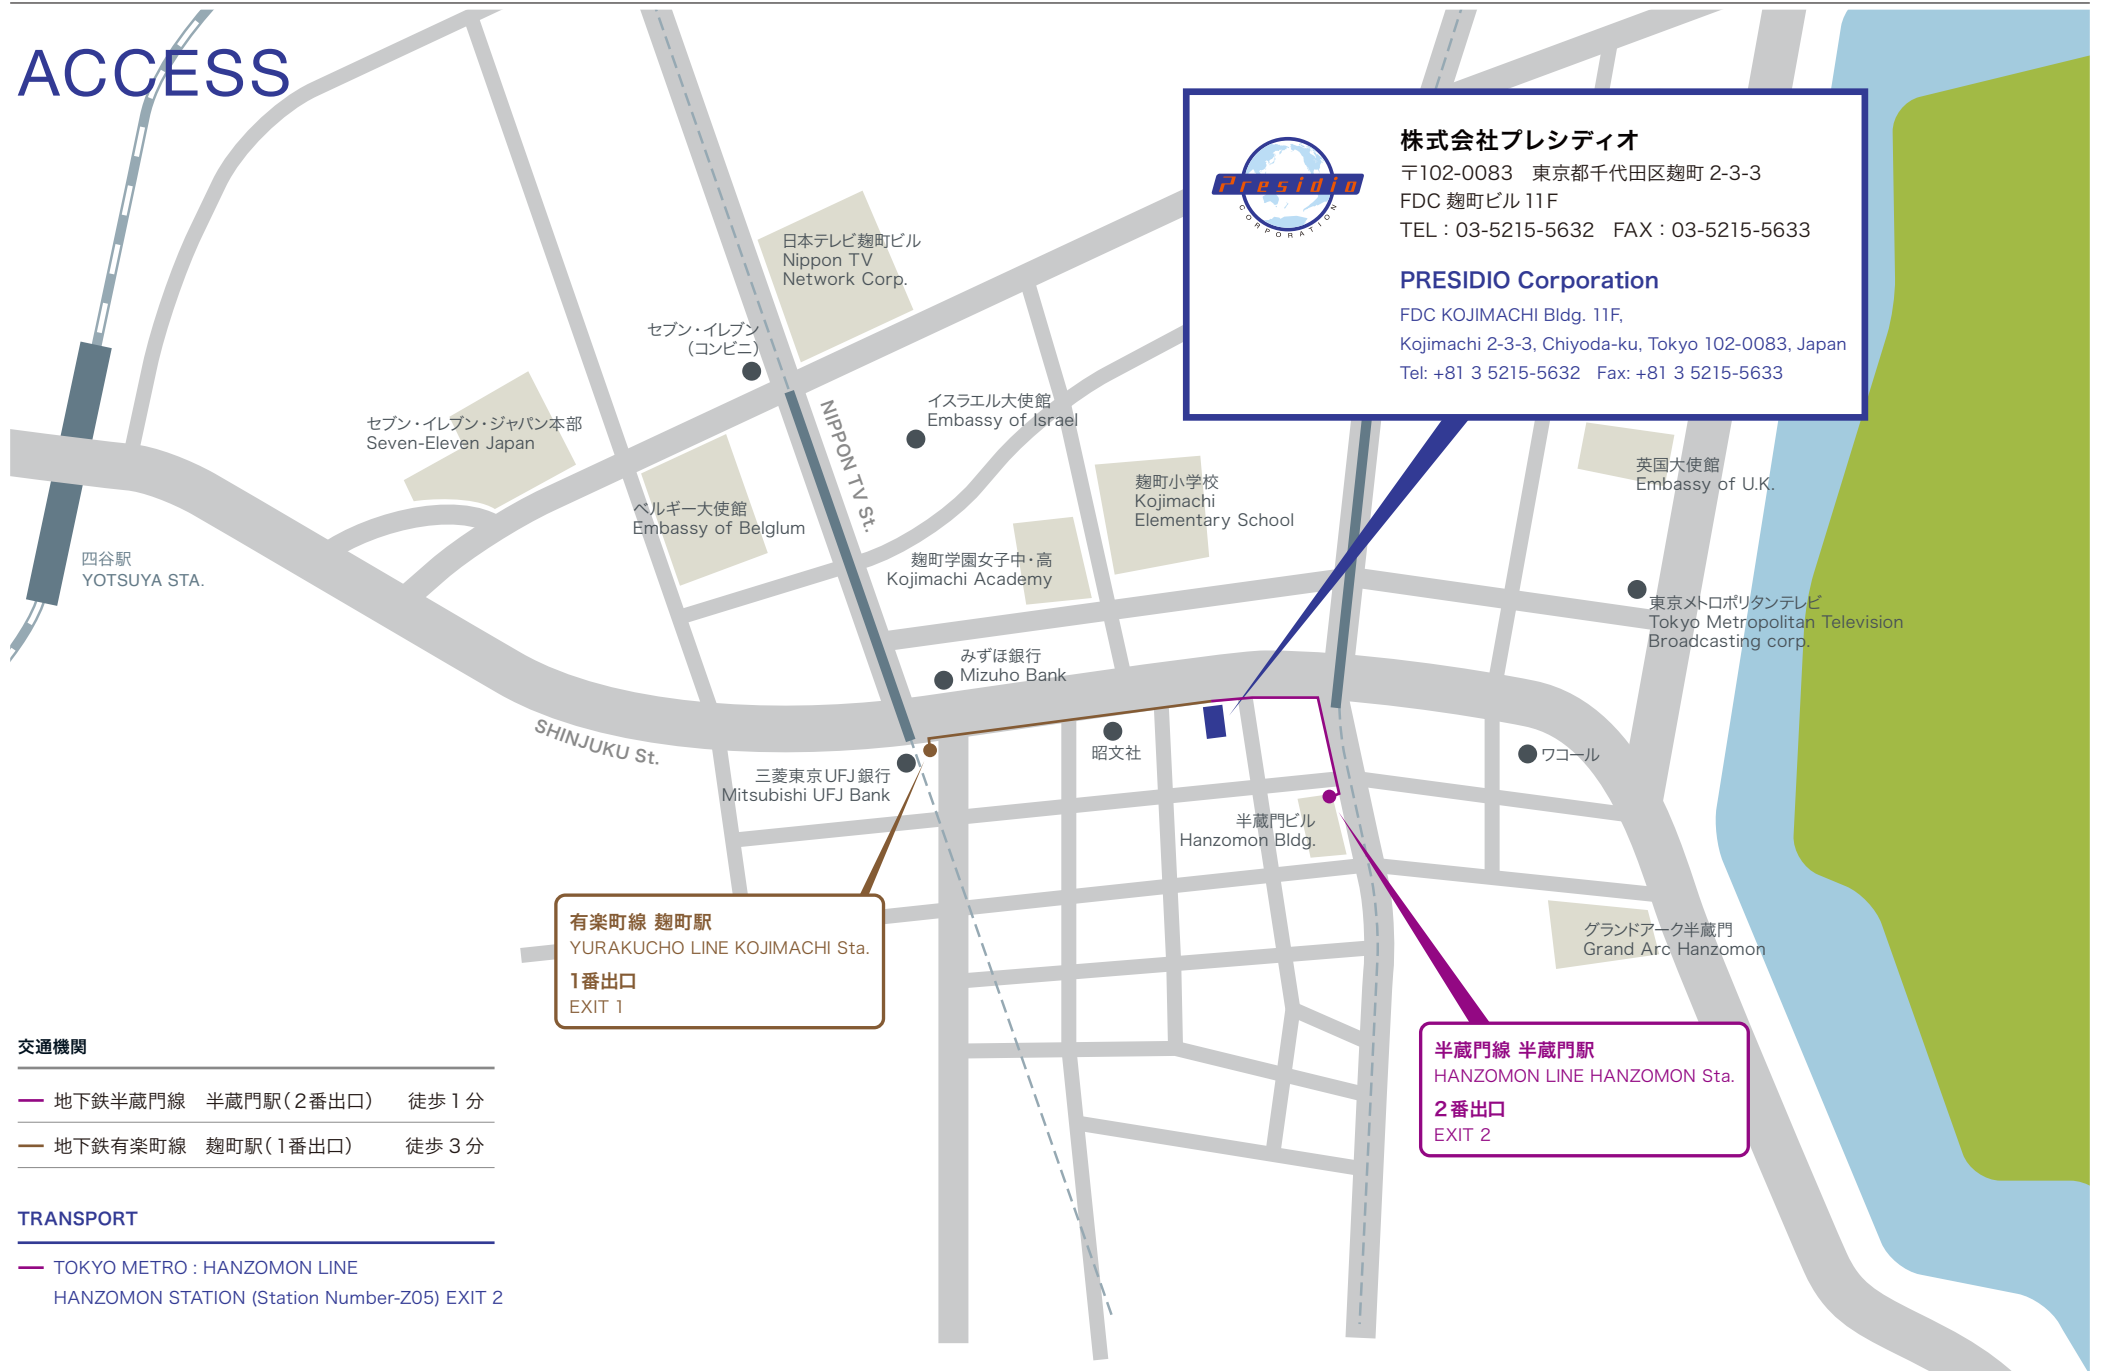

ACCESS

株式会社プレシディオ

〒102-0083 東京都千代田区麹町 2-3-3
FDC 麹町ビル 11F
TEL : 03-5215-5632 FAX : 03-5215-5633

PRESIDIO Corporation

FDC KOJIMACHI Bldg. 11F,
Kojimachi 2-3-3, Chiyoda-ku, Tokyo 102-0083, Japan
Tel: +81 3 5215-5632 Fax: +81 3 5215-5633

有楽町線 麹町駅
YURAKUCHO LINE KOJIMACHI Sta.
1番出口
EXIT 1

半蔵門線 半蔵門駅
HANZOMON LINE HANZOMON Sta.
2番出口
EXIT 2

交通機関

- 地下鉄半蔵門線 半蔵門駅(2番出口) 徒歩 1分
- 地下鉄有楽町線 麹町駅(1番出口) 徒歩 3分

TRANSPORT

- TOKYO METRO : HANZOMON LINE
HANZOMON STATION (Station Number-Z05) EXIT 2